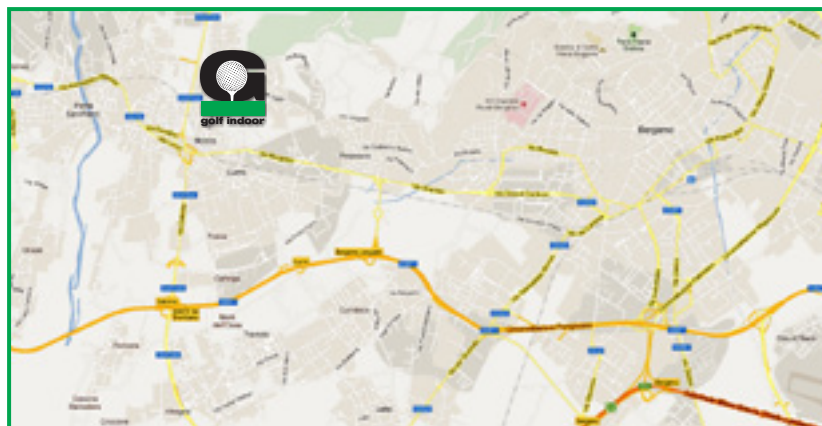

I contenuti del corso:

- Analisi video dello swing con il programma V1
- Grip/ Set up/ Address Allineamento/Routine
- Stacco del bastone/ Backswing/ Downswing/Finish
- Posizione e condizioni della palla
- Gioco lungo: ferri e legni
- Gioco corto
- Bunker
- Putting
- Gioco in campo
- Strategia di gioco
- Gestione dell'emotività
- Regole/ Etichetta
- Schede di allenamento personalizzate per tutti gli atleti

Nel mese di gennaio, saranno strutturati corsi per i ragazzi non ancora in possesso di brevetto e corsi per i più piccoli.

QUOTE ASSOCIATIVE GOLF 2012						
	GOLF	SOCIO NFI *	SOCIO NFF **	2° CIRCOLO	INGRESSO SWING entro le 17,30	INGRESSO SWING dopo le 17,30
	12 MESI	12 MESI	12 MESI	12 MESI	30 MINUTI	30 MINUTI
SPOGLIATOI	SI	NO	NO	SI	NO	NO
PIAZZOLE	SI	NO	NO	SI	30 MINUTI	30 MINUTI
PUTTING GREEN /ZONA ESTERNA	SI	NO	NO	SI	NO	NO
CORSO REGOLE (teoria)	SI	NO	NO	SI	NO	NO
ATTREZZATURA	SI	NO	NO	SI	SI	SI
PALLINE (gratuite)	SI	NO	NO	SI	SI	SI
	€ 500	€ 250	€ 50	€ 250	€ 10	€ 15
ABBONAMENTO JUNIORES (UNDER 18) € 100						

La tessera FIG è un costo a parte stabilito dalla Federazione Italiana Golf (non dovuta per soci secondo circolo)

* socio non frequentatore residente in provincia con possibilità di ingressi swing a pagamento

** socio non frequentatore residente fuori provincia con possibilità di ingressi swing a pagamento

via Fausto Radici 1 | 24030 Mozzo (BG) | tel.: 035.610259
www.golfindoor.org | segreteria@golfindoor.org